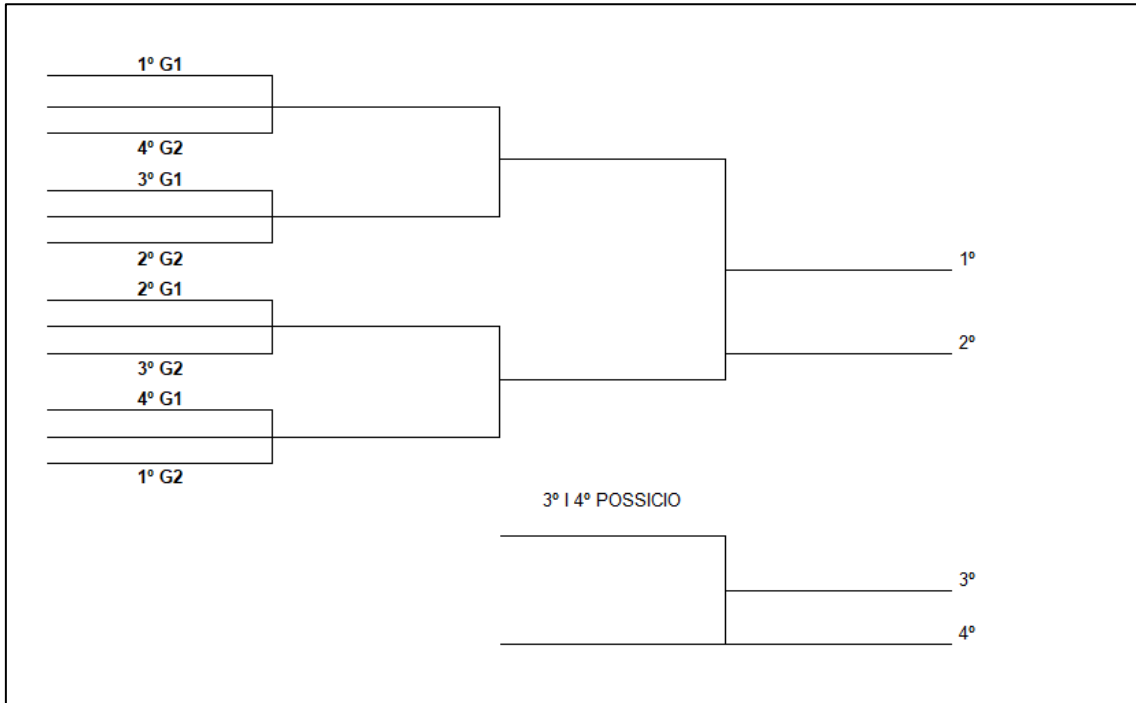

Quadre Final

- Format d'Eliminació Directa

El format de competició és d'eliminació directa. Cada enfrontament a les dues categories és una eliminatòria a partit únic.

- Avanç al Torneig

L'equip guanyador de cada enfrontament avança a la següent fase d'eliminació directa. Aquest emocionant format garanteix partits intensos i eliminatòries emocionants, on cada punt compta.

- Coronació de Campions

Al final del torneig, es coronaran campions del quadre final.

Tots els encontres, de la fase de quadre final, és jugaran al millor de 5 sets.

FEDERACIÓ ANDORRANA DE TENNIS TAULA

Quadre de la competició